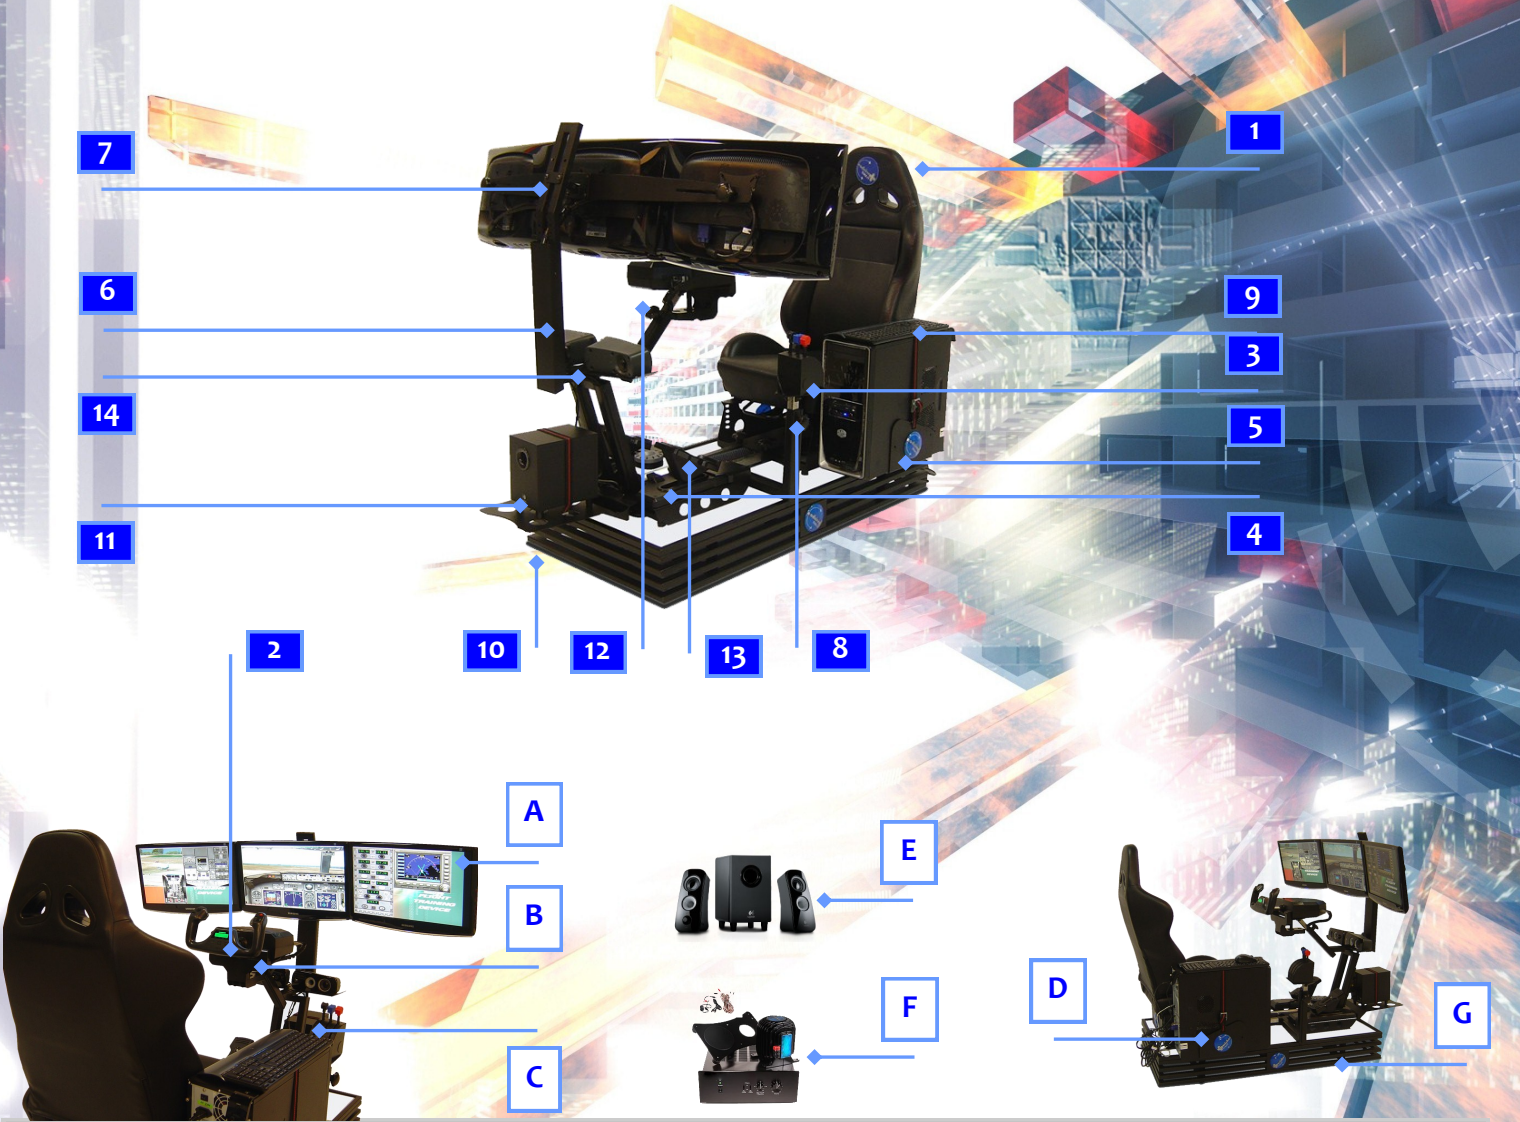

# X-FLIGHT 4500 TRP

Uçuş tutkunlarının masaları üstündeki simülasyon sistemleri yerini X-WISHES Flight X-FLIGHT 4500 TRP'un ergonomik modellerine bırakmaktadır. Burada X-FLIGHT 4500 TRP'Un teknolojik altyapı ve donanım özellikleri bilgilerinize sunulmuştur. İYİ UÇUŞLAR...

## SİMÜLATÖR GÖVDE [ Uçuş simülatorü elemanlarının şematik yerleşimi ]

- |                       |                           |                         |                          |
|-----------------------|---------------------------|-------------------------|--------------------------|
| 01. Uçuş Koltuğu      | 05. PC Sehpaası           | 09. PC Kemerı           | 13. Kablo Şaftı          |
| 02. Yoke Tabla & Kolu | 06. Monitor Askı Ayağı    | 10. Kauçuk Ayak         | 14. Ses Sistemi Sehpaası |
| 03. Gaz Tabla & Kolu  | 07. Triple Monitor Askısı | 11. Sub Woofer Sehpaası |                          |
| 04. Pedal Sehpaası    | 08. Koltuk Kızağı         | 12. Ayar Topuzları      |                          |

## TEKNOLOJİK DONANIM & AKSESUAR [ Elektronik ekipman & aksesuarları kapsamaktadır. ]

- |                           |                        |  |                        |
|---------------------------|------------------------|--|------------------------|
| A. LCD Ekran [max 23 inç] | C. Saitek Gaz Kolu     | E. 2.1 yada 5.1 Ses Sistemi [Aksesuar] | G. Stand M1 Aksesuar]  |
| B. Saitek Yoke Sistemi    | D. PC [HD Ekran Kartı] | F. Koltuk Titreşim Sistemi [Aksesuar]  | H. Stand M2 [Aksesuar] |

[\*] Yoke, gaz kolu, pedal, monitorler, PC ve Ses Sistemi ürüne dahil değildir. Ayrıca temin edilir.

[\*\*] X-Flight 4500 TRP titreşim sistemi aksesuar olarak sunulmaktadır. Montaj kiti ile birlikte sisteme entegre edilir.